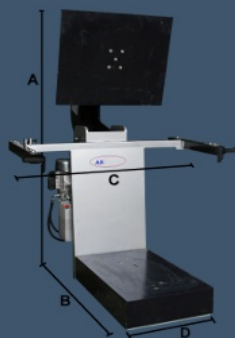

BELOWNICE, PRASY DO ODPADÓW

PS-30 ARTechnic prasa do kontenerów 700/1100 L

Specyfikacja	
Nacisk maksymalny:	30kN (3 tony)
Redukcja objętości śmieci nawet o:	80%
Zastosowanie dla pojemników:	700 / 1100L
Sterowanie:	oburącz
Zasilanie:	230/50 lub 400 [V/Hz]
Moc silnika:	1,5 lub 2,2 [kW]

Wymiary

LEGENDA

A	Wysokość	2050 mm
B	Głębokość	1700 mm
C	Szerokość max.	1400 mm
D	Szerokość min.	600 mm

Galeria

Kontakt

Adres:	ARTechnic, ul. Gen. St. Maczka 9, 43-300 Bielsko-Biała, Polska
Telefony:	tel.: +48 (33) 488 31 39; tel.: +48 (33) 488 12 87; tel./fax: +48 (33) 816 01 69; kom.: +48 509 033 132; kom.: +48 501 330 786; kom.: +48 509 033 134; Serwis kom.: +48 509 451 124; INFOLINIA: 801 000 816
E-mail WWW	E-mail: biuro@artehnic.pl , rloba@artehnic.pl , bartekb@artehnic.pl , tomek@artehnic.pl , jskrudlik@artehnic.pl , WWW: www.artehnic.pl www.belownicezywane.pl

PS-30 - prasa do kontenerów 700/1100L

waste-line